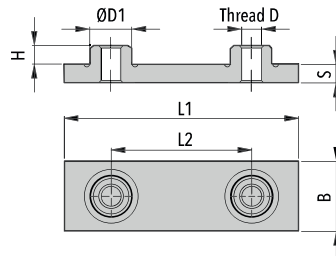

LEIDINGBEUGELS ZWAAR DIN 3015

Lasplaten

BG	omschrijving	L1	L2	B	S	H	ØD	art nr	art nr rvs
1	SPS-1	74	33	30	8	8	M10	86020186	86030186
2	SPS-2	86	45	30	8	8	M10	86020188	86030188
3	SPS-3	100	60	30	8	8	M10	86020190	86030190
4	SPS-4	140	90	45	10	8	M12	86020192	86030192
5	SPS-5	180	122	60	10	12	M16	86020194	86030194
6	SPS-6	226	168	80	15	17	M20	86020196	86030196
7	SPS-7	270	205	90	15	21	M24	86020198	86030198
8	SPS-8	340	265	120	25	21	M30	86020200	86030200
9	SPS-9	520	395	160	30	38	M30	86020202	86030202
10	SPS-10	680	534	180	30	38	M30	86020204	86030204