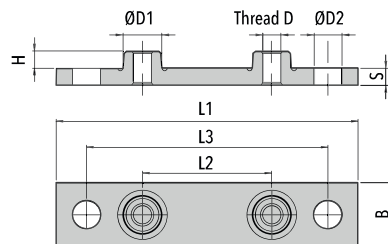

LEIDINGBEUGELS ZWAAR DIN 3015

Verlengde lasplaten

BG	omschrijving	L1	L2	L3	B	S	H	ØD	ØD2	art nr	art nr rvs
1	SPSL-1	113	33	85	30	8	8	M10	13	86020226	86030226
2	SPSL-2	125	45	97	30	8	8	M10	13	86020228	86030228
3	SPSL-3	140	60	112	30	8	8	M10	13	86020230	86030230
4	SPSL-4	187	90	155	45	10	8	M12	16	86020232	86030232
5	SPSL-5	238	122	198	60	10	12	M16	21	86020234	86030234
6	SPSL-6	309	168	259	80	15	17	M20	26	86020236	86030236
7	SPSL-7	370	205	310	90	15	21	M24	31	86020238	86030238
8	SPSL-8	440	265	380	120	25	21	M30	31	86020240	86030240
9	SPSL-9	590	395	530	160	30	38	M30	31	86020242	86030242
10	SPSL-10	750	534	690	180	30	38	M30	31	86020244	86030244

6