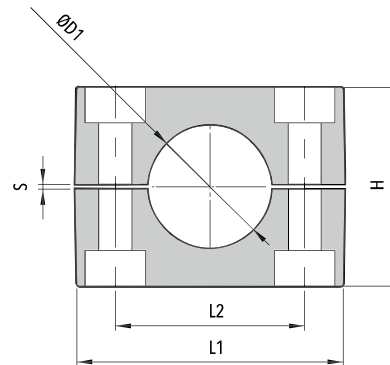

LEIDINGBEUGELS ZWAAR DIN 3015

Leidingbeugels PP

BG	omschrijving	mm	pijp inch	inch	L1	L2	H	S	B	art nr
1	SKSP1-06	6			56	33	33	1	30	86020002
	SKSP1-06,4	6,4		1/4"						86020004
	SKSP1-08	8								86020006
	SKSP1-09,5	9,5		3/8"						86020008
	SKSP1-10	10								86020010
	SKSP1-12	12								86020012
	SKSP1-12,7	12,7		1/2"						86020014
	SKSP1-13,5	13,5	1/4"							86020016
	SKSP1-14	14								86020018
	SKSP1-15	15								86020020
	SKSP1-16	16		5/8"						86020022
	SKSP1-17,2	17,2	3/8"							86020024
	SKSP1-18	18								86020026
	SKSP1-19	19		3/4"						86020028
	SKSP1-20	20								86020030
4	SKSP2-19	19		3/4"	70	45	49	1	30	86020032
	SKSP2-20	20								86020034
	SKSP2-21,3	21,3	1/2"							86020036
	SKSP2-22	22		7/8"						86020038
	SKSP2-25	25								86020040
	SKSP2-26,9	26,9	3/4"							86020042
	SKSP2-28	28								86020044
SKSP2-30	30			86020046						
5	SKSP3-30	30			85	60	60	1,2	30	86020048
	SKSP3-32	32		1-1/4"						86020050
	SKSP3-33,7	33,7	1"							86020052
	SKSP3-35	35								86020054
	SKSP3-36	35								86020056
	SKSP3-38	38		1-1/2"						86020058
	SKSP3-40	40								86020060
	SKSP3-42,4	42,4	1-1/4"							86020062
	SKSP3-43	43								86020064
SKSP3-45	45			86020066						