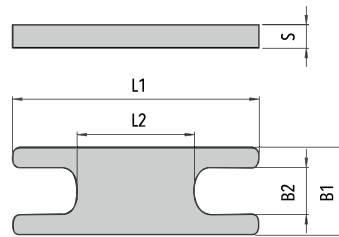

Opbouw bouten

BG	omschrijving	D	L1	L2	L3	art nr	art nr rvs
1	ABS-1	M10	49	25	18	86020336	86030336
2	ABS-2	M10	65	40	18	86020338	86030338
3	ABS-3	M10	77	51	18	86020340	86030340
4	ABS-4	M12	110	82	25	86020342	86030342
5	ABS-5	M16	144	110	25	86020344	86030344
6	ABS-6	M20	200	150	40	86020346	86030346
7	ABS-7	M24	240	180	50	86020348	86030348
8	ABS-8	M30	331	256	60	86020350	86030350

LEIDINGBEUGELS ZWAAR DIN 3015

Montage rail moeren

BG	omschrijving	Draar
1 t/m 3	TMS-1	M10
4	TMS-2	M12

D1	D2	H1	art nr	art nr rvs
17,7	22,0	21,0	86020352	86020352
18,8	26,0	23,0	86020354	86020354

Montage rails

BG	omschrijving	lengte	B1	B2	H	S	art nr	art nr rvs
1 t/m 4	TSS-2 blank	2 mtr	40	13	22	5	86020358	86030358
1 t/m 4	TSS-2 verzinkt	2 mtr	40	13	22	5	86020360	

LEIDINGBEUGELS ZWAAR DIN 3015

Zekerplaat tbv opbouwschroef