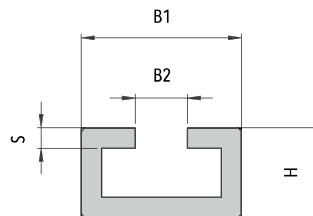

LEIDINGBEUGELS ZWAAR DIN 3015

Montage rail moeren

BG	omschrijving	Draar
1 t/m 3	TMS-1	M10
4	TMS-2	M12

D1	D2	H1	art nr	art nr rvs
17,7	22,0	21,0	86020352	86020352
18,8	26,0	23,0	86020354	86020354

Montage rails