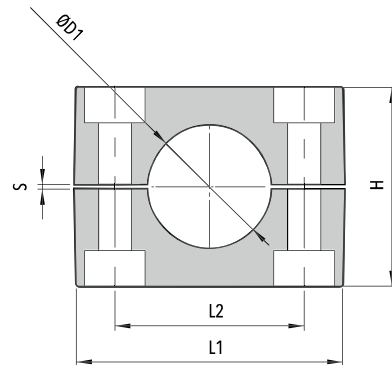

LEIDINGBEUGELS ZWAAR DIN 3015

Leidingbeugels PP

BG	omschrijving	mm	pijp inch	inch	L1	L2	H	S	B	art nr
4	SKSP4-33,7	33,7	1"		116	90	88	2	45	86020068
	SKSP4-38	38		1-1/2"						86020070
	SKSP4-40	40								86020072
	SKSP4-42,4	42,4	1-1/4"							86020074
	SKSP4-44,5	44,5		1-3/4"						86020076
	SKSP4-45	45								86020078
	SKSP4-48,3	48,3	1-1/2"							86020080
	SKSP4-50	50								86020082
	SKSP4-50,8	50,8		2"						86020084
	SKSP4-53	53								86020086
	SKSP4-54	54	1-3/4"							86020088
	SKSP4-56	56								86020090
	SKSP4-57,2	57,2		2-1/4"						86020092
	SKSP4-60,3	60,3	2"							86020094
	SKSP4-63,5	63,5		2-1/2"						86020096
	SKSP4-65	65								86020098
	SKSP4-70	70		2-3/4"						86020100
5	SKSP5-60,3	60,3		2"	155	122	118	2	60	86020102
	SKSP5-65	65								86020104
	SKSP5-66	66	2-1/4"							86020106
	SKSP5-70	70		2-3/4"						86020108
	SKSP5-73	73								86020110
	SKSP5-76,1	76,1	2-1/2"							86020112
	SKSP5-80	80								86020114
	SKSP5-82,5	82,5		3-1/4"						86020116
	SKSP5-85	85								86020118
	SKSP5-88,9	88,9	3"	3-1/2"						86020120
SKSP5-90	90			86020122						
6	SKSP6-88,9	88,9	3"	3-1/2"	205	168	165	3	80	86020124
	SKSP6-100	100								86020126
	SKSP6-101,6	101,6		4"						86020128
	SKSP6-102	102	3-1/2"							86020130
	SKSP6-108	108		4-1/4"						86020132
	SKSP6-114	114,3	4"	4-1/2"						86020134
	SKSP6-121	121								86020136
	SKSP6-126,5	126,5	4-1/2"							86020138
SKSP6-127	127		5"	86020140						
	133			86020142