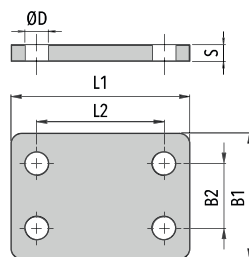

Dubbele dekplaten

BG	omschrijving	L1	L2	B1	B2	S	ØD	art nr	art nr rvs
1	DPSD-1	56	33	60	31	8	11	86020280	86030280
2	DPSD-2	69	45	60	31	8	11	86020282	86030282
3	DPSD-3	84	60	60	31	8	11	86020284	86030284
4	DPSD-4	115	90	90	46	10	13	86020286	86030286
5	DPSD-5	152	122	120	61	10	18	86020288	86030288
6	DPSD-6	205	168	160	81	15	22	86020290	86030290
7	DPSD-7	251	205	180	91	15	26	86020292	86030292
8	DPSD-8	320	265	240	121	36	32	86020294	86030294
9	DPSD-9	470	395	320	166	30	32	86020296	86030296
10	DPSD-10	630	534	361	186	30	35	86020298	86030298