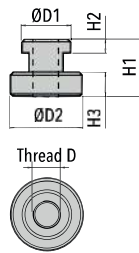

LEIDINGBEUGELS ZWAAR DIN 3015

Montage rail moeren

BG	omschrijving	Draar
1 t/m 3	TMS-1	M10
4	TMS-2	M12

D1	D2	H1	art nr	art nr rvs
17,7	22,0	21,0	86020352	86020352
18,8	26,0	23,0	86020354	86020354