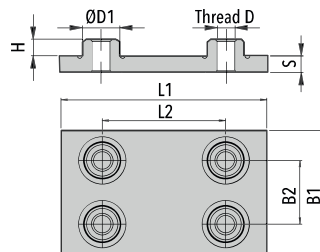

Dubbele lasplaten

BG	omschrijving	L1	L2	B1	S	H	ØD	art nr	art nr rvs
1	DSPS-1	74	33	60	8	8	M10	86020206	86030206
2	DSPS-2	86	45	60	8	8	M10	86020208	86030208
3	DSPS-3	100	60	60	8	8	M10	86020210	86030210
4	DSPS-4	140	90	90	10	8	M12	86020212	86030212
5	DSPS-5	180	122	120	10	12	M16	86020214	86030214
6	DSPS-6	226	168	160	15	17	M20	86020216	86030216
7	DSPS-7	270	205	180	15	21	M24	86020218	86030218
8	DSPS-8	340	265	240	25	21	M30	86020220	86030220
9	DSPS-9	520	395	320	30	38	M30	86020222	86030222
10	DSPS-10	680	534	360	30	38	M30	86020224	86030224