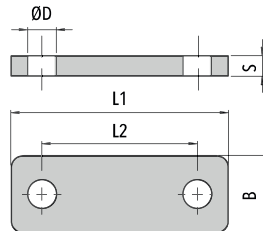

Dubbele lasplaten

BG	omschrijving	L1	L2	B1	S	H	ØD	art nr	art nr rvs
1	DSPS-1	74	33	60	8	8	M10	86020206	86030206
2	DSPS-2	86	45	60	8	8	M10	86020208	86030208
3	DSPS-3	100	60	60	8	8	M10	86020210	86030210
4	DSPS-4	140	90	90	10	8	M12	86020212	86030212
5	DSPS-5	180	122	120	10	12	M16	86020214	86030214
6	DSPS-6	226	168	160	15	17	M20	86020216	86030216
7	DSPS-7	270	205	180	15	21	M24	86020218	86030218
8	DSPS-8	340	265	240	25	21	M30	86020220	86030220
9	DSPS-9	520	395	320	30	38	M30	86020222	86030222
10	DSPS-10	680	534	360	30	38	M30	86020224	86030224

6

Verlengde dubbele lasplaten

BG	omschrijving	L1	L2	L3	B	S	H	ØD	ØD2	art nr	art nr rvs
1	SPSLD-1	113	33	85	60	8	8	M10	18	86020246	86030246
2	SPSLD-2	125	45	97	60	8	8	M10	18	86020248	86030248
3	SPSLD-3	140	60	112	60	8	8	M10	18	86020250	86030250
4	SPSLD-4	187	90	155	90	10	8	M12	20	86020252	86030252
5	SPSLD-5	238	122	198	120	10	12	M16	24	86020254	86030254
6	SPSLD-6	309	168	259	160	15	17	M20	30	86020256	86030256
7	SPSLD-7	370	205	310	180	15	21	M24	35	86020258	86030258

LEIDINGBEUGELS ZWAAR DIN 3015

Dekplaten

BG	omschrijving	L1	L2	B	S	ØD	art nr	art nr rvs
1	DPS-1	56	33	30	8	11	86020260	86030260
2	DPS-2	69	45	30	8	11	86020262	86030262
3	DPS-3	84	60	30	8	11	86020264	86030264
4	DPS-4	115	90	45	10	13	86020266	86030266
5	DPS-5	152	122	60	10	18	86020268	86030268
6	DPS-6	205	168	80	15	22	86020270	86030270
7	DPS-7	251	205	90	15	26	86020272	86030272
8	DPS-8	320	265	120	36	32	86020274	86030274
9	DPS-9	470	395	160	30	32	86020276	86030276
10	DPS-10	630	534	180	30	35	86020278	86030278