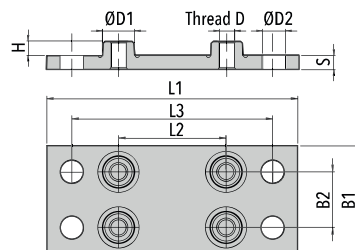

Dubbele lasplaten

BG	omschrijving	L1	L2	B1	S	H	ØD	art nr	art nr rvs
1	DSPS-1	74	33	60	8	8	M10	86020206	86030206
2	DSPS-2	86	45	60	8	8	M10	86020208	86030208
3	DSPS-3	100	60	60	8	8	M10	86020210	86030210
4	DSPS-4	140	90	90	10	8	M12	86020212	86030212
5	DSPS-5	180	122	120	10	12	M16	86020214	86030214
6	DSPS-6	226	168	160	15	17	M20	86020216	86030216
7	DSPS-7	270	205	180	15	21	M24	86020218	86030218
8	DSPS-8	340	265	240	25	21	M30	86020220	86030220
9	DSPS-9	520	395	320	30	38	M30	86020222	86030222
10	DSPS-10	680	534	360	30	38	M30	86020224	86030224

LEIDINGBEUGELS ZWAAR DIN 3015

Verlengde lasplaten

BG	omschrijving	L1	L2	L3	B	S	H	ØD	ØD2	art nr	art nr rvs
1	SPSL-1	113	33	85	30	8	8	M10	13	86020226	86030226
2	SPSL-2	125	45	97	30	8	8	M10	13	86020228	86030228
3	SPSL-3	140	60	112	30	8	8	M10	13	86020230	86030230
4	SPSL-4	187	90	155	45	10	8	M12	16	86020232	86030232
5	SPSL-5	238	122	198	60	10	12	M16	21	86020234	86030234
6	SPSL-6	309	168	259	80	15	17	M20	26	86020236	86030236
7	SPSL-7	370	205	310	90	15	21	M24	31	86020238	86030238
8	SPSL-8	440	265	380	120	25	21	M30	31	86020240	86030240
9	SPSL-9	590	395	530	160	30	38	M30	31	86020242	86030242
10	SPSL-10	750	534	690	180	30	38	M30	31	86020244	86030244

6

Verlengde dubbele lasplaten

BG	omschrijving	L1	L2	L3	B	S	H	ØD	ØD2	art nr	art nr rvs
1	SPSLD-1	113	33	85	60	8	8	M10	18	86020246	86030246
2	SPSLD-2	125	45	97	60	8	8	M10	18	86020248	86030248
3	SPSLD-3	140	60	112	60	8	8	M10	18	86020250	86030250
4	SPSLD-4	187	90	155	90	10	8	M12	20	86020252	86030252
5	SPSLD-5	238	122	198	120	10	12	M16	24	86020254	86030254
6	SPSLD-6	309	168	259	160	15	17	M20	30	86020256	86030256
7	SPSLD-7	370	205	310	180	15	21	M24	35	86020258	86030258