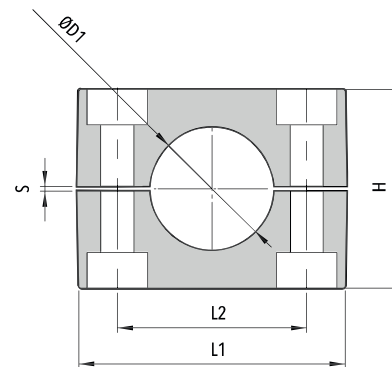

LEIDINGBEUGELS ZWAAR DIN 3015

Leidingbeugels PP

BG	omschrijving	mm	pijp inch	inch	L1	L2	H	S	B	art nr
7	SKSP7-127	127		5"	255	205	200	4	90	86020144
	SKSP7-133	133								86020146
	SKSP7-140	140	5"							86020148
	SKSP7-146	146								86020150
	SKSP7-150	150								86020152
	SKSP7-152	152		6"						86020154
	SKSP7-154	154								86020156
	SKSP7-159	159		6-1/4"						86020158
	SKSP7-165	165		6-1/2"						86020160
	SKSP7-168	168	6"							86020162
8	SKSP8-168	168	6"		320	265	270	4	120	86020164
	SKSP8-177,8	177,8		7"						86020166
	SKSP8-193,7	193,7		7-5/8"						86020168
	SKSP8-203	203		8"						86020170
	SKSP8-216	216		8-1/2"						86020172
	SKSP8-219	218	8"							86020174
9	SKSP9-219	218	8"		470	395	410	10	160	86020176
	SKSP9-273	273	10"							86020178
	SKSP9-324	324	12"							86020180
10	SKSP10-356	356	14"		640	534	530	20	180	86020182
	SKSP10-406	406	16"							86020184