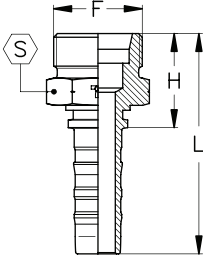

Perskoppelingen HNS serie

Pijpopname

CES	Metrische pijpopname 24°											
	Slangmaat			Draad	pijp	Afmetingen (mm)					Max W.P.	
	DN	Size	Inch			F	mm	H	L	S	bar	PSI
GSS Artikel nr												
HNS-30ME20-12	20	12	3/4"	M30x2	20	34	85	30			420	6000
HNS-36ME25-12	20	12	3/4"	M36x2	25	38	89	36			420	6000
HNS-36ME25-16	25	16	1"	M36x2	25	40	97	36			380	5400
HNS-42ME30-16	25	16	1"	M42x2	30	44	101	46			280	4000
HNS-42ME30-20	32	20	1 1/4"	M42x2	30	47	113	46			250	3500
HNS-52ME38-20	32	20	1 1/4"	M52x2	38	51	117	55			250	3500
HNS-52ME38-24	40	24	1 1/2"	M52x2	38	53	135	55			250	3500

Metrische wartel

DKOS	Metrische wartel 24° conus											
	Slangmaat			Draad	pijp	Afmetingen (mm)					Max W.P.	
	DN	Size	Inch			F	mm	H	L	S	O'Ring	bar
GSS Artikel nr												
HNS-30MSOF20-12	20	12	3/4"	M30x2	20	37	88	36		16,3x2,4	420	6000
HNS-36MSOF25-12	20	12	3/4"	M36x2	25	39	90	46		20,3x2,4	420	6000
HNS-36MSOF25-16	25	16	1"	M36x2	25	41	97	46		22x2	380	5400
HNS-42MSOF30-16	25	16	1"	M42x2	30	42	98	50		25,3x2,4	280	4000
HNS-42MSOF30-20	32	20	1 1/4"	M42x2	30	43	109	50		25,3x2,4	250	3500
HNS-52MSOF38-20	32	20	1 1/4"	M52x2	38	48	115	60		33,3x2,4	250	3500
HNS-52MSOF38-24	40	24	1 1/2"	M52x2	38	51	133	60		33,3x2,4	250	3500

Metrische wartel 45

DKOS45	Metrische wartel 24° conus 45"											
	Slangmaat			Draad	pijp	Afmetingen (mm)					Max W.P.	
	DN	Size	Inch			F	mm	H	L	K	S	O'Ring
GSS Artikel nr												
HNS-30MSOF20-45S-12	20	12	3/4"	M30x2	20	65	116	27	36	16,3x2,4	420	6000
HNS-36MSOF25-45S-12	20	12	3/4"	M36x2	25	66	117	28	46	20,3x2,4	420	6000
HNS-36MSOF25-45S-16	25	16	1"	M36x2	25	83	140	34	46	22x2	380	5400
HNS-42MSOF30-45S-16	25	16	1"	M42x2	30	82	138	32	50	25,3x2,4	280	4000
HNS-42MSOF30-45S-20	32	20	1 1/4"	M42x2	30	100	166	40	50	25,3x2,4	250	3500
HNS-52MSOF38-45S-20	32	20	1 1/4"	M52x2	38	97	164	38	60	33,3x2,4	250	3500
HNS-52MSOF38-45S-24	40	24	1 1/2"	M52x2	38	121	203	48	60	33,3x2,4	250	3500