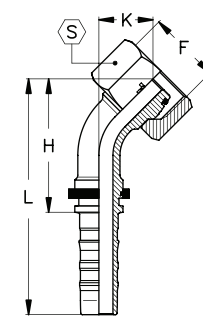

Perskoppelingen HNS serie

Pijpopname

CES	Metrische pijpopname 24°											
	Slangmaat			Draad	pijp	Afmetingen (mm)					Max W.P.	
	DN	Size	Inch			F	mm	H	L	S	bar	PSI
GSS Artikel nr												
HNS-30ME20-12	20	12	3/4"	M30x2	20	34	85	30			420	6000
HNS-36ME25-12	20	12	3/4"	M36x2	25	38	89	36			420	6000
HNS-36ME25-16	25	16	1"	M36x2	25	40	97	36			380	5400
HNS-42ME30-16	25	16	1"	M42x2	30	44	101	46			280	4000
HNS-42ME30-20	32	20	1 1/4"	M42x2	30	47	113	46			250	3500
HNS-52ME38-20	32	20	1 1/4"	M52x2	38	51	117	55			250	3500
HNS-52ME38-24	40	24	1 1/2"	M52x2	38	53	135	55			250	3500

Metrische wartel

DKOS	Metrische wartel 24° conus											
	Slangmaat			Draad	pijp	Afmetingen (mm)					Max W.P.	
	DN	Size	Inch			F	mm	H	L	S	O'Ring	bar
GSS Artikel nr												
HNS-30MSOF20-12	20	12	3/4"	M30x2	20	37	88	36		16,3x2,4	420	6000
HNS-36MSOF25-12	20	12	3/4"	M36x2	25	39	90	46		20,3x2,4	420	6000
HNS-36MSOF25-16	25	16	1"	M36x2	25	41	97	46		22x2	380	5400
HNS-42MSOF30-16	25	16	1"	M42x2	30	42	98	50		25,3x2,4	280	4000
HNS-42MSOF30-20	32	20	1 1/4"	M42x2	30	43	109	50		25,3x2,4	250	3500
HNS-52MSOF38-20	32	20	1 1/4"	M52x2	38	48	115	60		33,3x2,4	250	3500
HNS-52MSOF38-24	40	24	1 1/2"	M52x2	38	51	133	60		33,3x2,4	250	3500

Metrische wartel 45

DKOS45	Metrische wartel 24° conus 45"											
	Slangmaat			Draad	pijp	Afmetingen (mm)					Max W.P.	
	DN	Size	Inch			F	mm	H	L	K	S	O'Ring
GSS Artikel nr												
HNS-30MSOF20-45S-12	20	12	3/4"	M30x2	20	65	116	27	36	16,3x2,4	420	6000
HNS-36MSOF25-45S-12	20	12	3/4"	M36x2	25	66	117	28	46	20,3x2,4	420	6000
HNS-36MSOF25-45S-16	25	16	1"	M36x2	25	83	140	34	46	22x2	380	5400
HNS-42MSOF30-45S-16	25	16	1"	M42x2	30	82	138	32	50	25,3x2,4	280	4000
HNS-42MSOF30-45S-20	32	20	1 1/4"	M42x2	30	100	166	40	50	25,3x2,4	250	3500
HNS-52MSOF38-45S-20	32	20	1 1/4"	M52x2	38	97	164	38	60	33,3x2,4	250	3500
HNS-52MSOF38-45S-24	40	24	1 1/2"	M52x2	38	121	203	48	60	33,3x2,4	250	3500