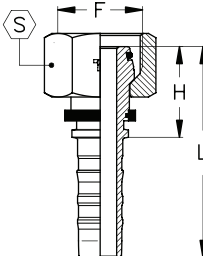

Perskoppelingen HNS serie

Pijpopname

CES	Metrische pijpopname 24°											
	Slangmaat			Draad	pijp	Afmetingen (mm)					Max W.P.	
	DN	Size	Inch			F	mm	H	L	S	bar	PSI
GSS Artikel nr												
HNS-30ME20-12	20	12	3/4"	M30x2	20	34	85	30			420	6000
HNS-36ME25-12	20	12	3/4"	M36x2	25	38	89	36			420	6000
HNS-36ME25-16	25	16	1"	M36x2	25	40	97	36			380	5400
HNS-42ME30-16	25	16	1"	M42x2	30	44	101	46			280	4000
HNS-42ME30-20	32	20	1 1/4"	M42x2	30	47	113	46			250	3500
HNS-52ME38-20	32	20	1 1/4"	M52x2	38	51	117	55			250	3500
HNS-52ME38-24	40	24	1 1/2"	M52x2	38	53	135	55			250	3500

Metrische wartel

DKOS	Metrische wartel 24° conus											
	Slangmaat			Draad	pijp	Afmetingen (mm)					Max W.P.	
	DN	Size	Inch			F	mm	H	L	S	O'Ring	bar
GSS Artikel nr												
HNS-30MSOF20-12	20	12	3/4"	M30x2	20	37	88	36		16,3x2,4	420	6000
HNS-36MSOF25-12	20	12	3/4"	M36x2	25	39	90	46		20,3x2,4	420	6000
HNS-36MSOF25-16	25	16	1"	M36x2	25	41	97	46		22x2	380	5400
HNS-42MSOF30-16	25	16	1"	M42x2	30	42	98	50		25,3x2,4	280	4000
HNS-42MSOF30-20	32	20	1 1/4"	M42x2	30	43	109	50		25,3x2,4	250	3500
HNS-52MSOF38-20	32	20	1 1/4"	M52x2	38	48	115	60		33,3x2,4	250	3500
HNS-52MSOF38-24	40	24	1 1/2"	M52x2	38	51	133	60		33,3x2,4	250	3500

Metrische wartel 45

DKOS45	Metrische wartel 24° conus 45"											
	Slangmaat			Draad	pijp	Afmetingen (mm)					Max W.P.	
	DN	Size	Inch			F	mm	H	L	K	S	O'Ring
GSS Artikel nr												
HNS-30MSOF20-45S-12	20	12	3/4"	M30x2	20	65	116	27	36	16,3x2,4	420	6000
HNS-36MSOF25-45S-12	20	12	3/4"	M36x2	25	66	117	28	46	20,3x2,4	420	6000
HNS-36MSOF25-45S-16	25	16	1"	M36x2	25	83	140	34	46	22x2	380	5400
HNS-42MSOF30-45S-16	25	16	1"	M42x2	30	82	138	32	50	25,3x2,4	280	4000
HNS-42MSOF30-45S-20	32	20	1 1/4"	M42x2	30	100	166	40	50	25,3x2,4	250	3500
HNS-52MSOF38-45S-20	32	20	1 1/4"	M52x2	38	97	164	38	60	33,3x2,4	250	3500
HNS-52MSOF38-45S-24	40	24	1 1/2"	M52x2	38	121	203	48	60	33,3x2,4	250	3500