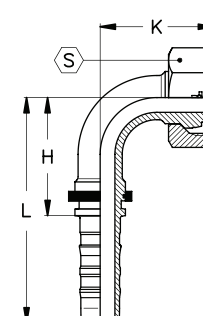

Metrische wartel

DKOS	Metrische wartel 24° conus											
	Slangmaat			Draad	pijp	Afmetingen (mm)					Max W.P.	
	DN	Size	Inch			F	mm	H	L	S	O'Ring	bar
GSS Artikel nr												
HNS-30MSOF20-12	20	12	3/4"	M30x2	20	37	88	36		16,3x2,4	420	6000
HNS-36MSOF25-12	20	12	3/4"	M36x2	25	39	90	46		20,3x2,4	420	6000
HNS-36MSOF25-16	25	16	1"	M36x2	25	41	97	46		22x2	380	5400
HNS-42MSOF30-16	25	16	1"	M42x2	30	42	98	50		25,3x2,4	280	4000
HNS-42MSOF30-20	32	20	1 1/4"	M42x2	30	43	109	50		25,3x2,4	250	3500
HNS-52MSOF38-20	32	20	1 1/4"	M52x2	38	48	115	60		33,3x2,4	250	3500
HNS-52MSOF38-24	40	24	1 1/2"	M52x2	38	51	133	60		33,3x2,4	250	3500

Metrische wartel 45

DKOS45	Metrische wartel 24° conus 45"											
	Slangmaat			Draad	pijp	Afmetingen (mm)					Max W.P.	
	DN	Size	Inch			F	mm	H	L	K	S	O'Ring
GSS Artikel nr												
HNS-30MSOF20-45S-12	20	12	3/4"	M30x2	20	65	116	27	36	16,3x2,4	420	6000
HNS-36MSOF25-45S-12	20	12	3/4"	M36x2	25	66	117	28	46	20,3x2,4	420	6000
HNS-36MSOF25-45S-16	25	16	1"	M36x2	25	83	140	34	46	22x2	380	5400
HNS-42MSOF30-45S-16	25	16	1"	M42x2	30	82	138	32	50	25,3x2,4	280	4000
HNS-42MSOF30-45S-20	32	20	1 1/4"	M42x2	30	100	166	40	50	25,3x2,4	250	3500
HNS-52MSOF38-45S-20	32	20	1 1/4"	M52x2	38	97	164	38	60	33,3x2,4	250	3500
HNS-52MSOF38-45S-24	40	24	1 1/2"	M52x2	38	121	203	48	60	33,3x2,4	250	3500

Metrische wartel 90

DKOS90	Metrische wartel 24° conus 90"											
	Slangmaat			Draad	pijp	Afmetingen (mm)					Max W.P.	
	DN	Size	Inch			F	mm	H	L	K	S	O'Ring
GSS Artikel nr												
HNS-30MSOF20-90S-12	20	12	3/4"	M30x2	20	55	106	55	36	16,3x2,4	420	6000
HNS-36MSOF25-90S-12	20	12	3/4"	M36x2	25	55	106	55	46	20,3x2,4	420	6000
HNS-36MSOF25-90S-16	25	16	1"	M36x2	25	71	128	69	46	22x2	380	5400
HNS-42MSOF30-90S-16	25	16	1"	M42x2	30	71	128	67	50	25,3x2,4	280	4000
HNS-42MSOF30-90S-20	32	20	1 1/4"	M42x2	30	87	154	83	50	25,3x2,4	250	3500
HNS-52MSOF38-90S-20	32	20	1 1/4"	M52x2	38	87	154	80	60	33,3x2,4	250	3500
HNS-52MSOF38-90S-24	40	24	1 1/2"	M52x2	38	105	188	100	60	33,3x2,4	250	3500